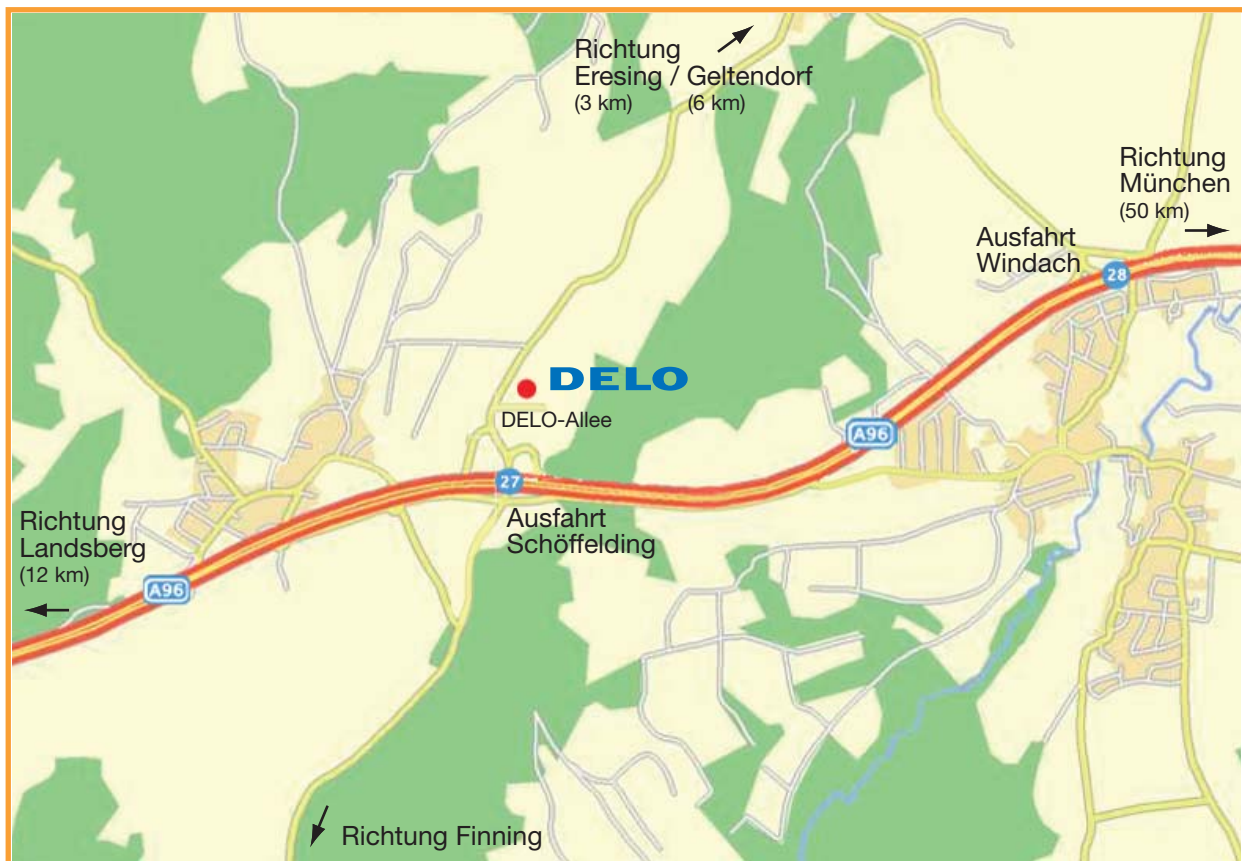

# Wir freuen uns auf Sie:

**DELO** Industrie Klebstoffe  
DELO-Allee 1  
86949 Windach, Deutschland  
Telefon +49 8193 9900-0  
Telefax +49 8193 9900-144  
info@DELO.de, www.DELO.de

## So finden Sie uns:

- ➔ A96 Ausfahrt Schöffelding (AS 27)
- ➔ Richtung Eresing
- ➔ Nach 300 m rechts in die DELO-Allee einbiegen
- ➔ Lieferanten: 2. Einfahrt links (direkt vor Wendekreis)